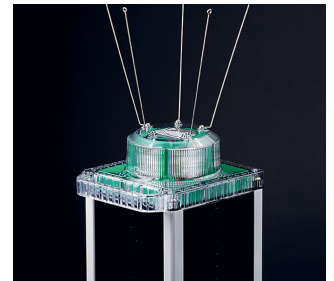

Disuasor de aves
Disuasores de aves de acero inoxidable. Se incluyen cinco disuasores de aves, con opción de incluir hasta diez por cada linterna.