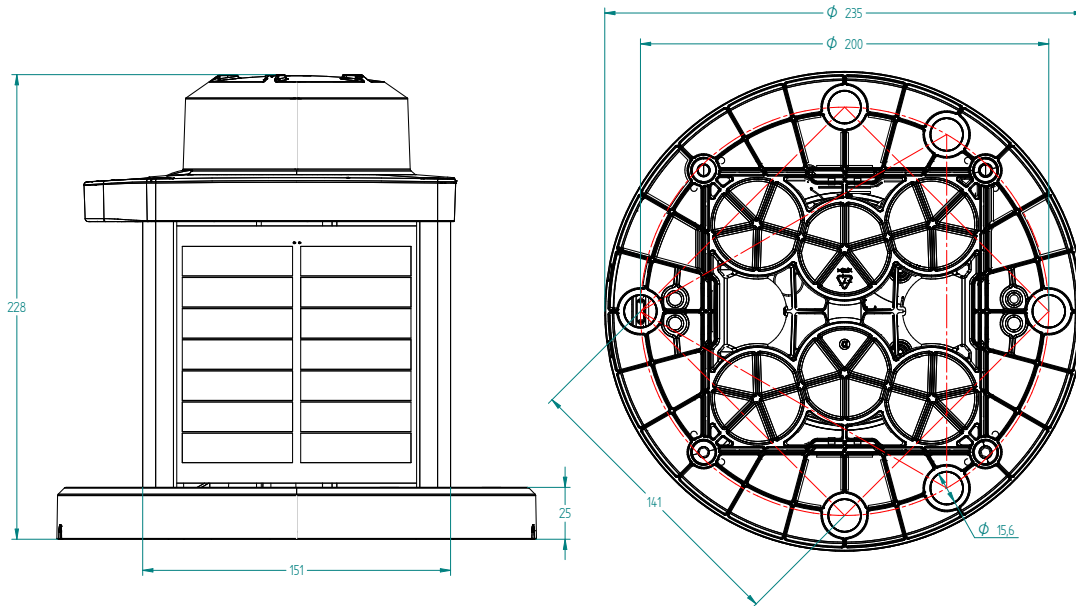

Especificaciones técnicas M850

Rendimiento óptico

Máxima intensidad fija

M850	239 cd	290 cd	445 cd	320 cd

NOTA: La intensidad IALA pico depende de la ubicación. Para ver el rendimiento en el lugar donde realizará la instalación, visite www.carmanahmarine.com/selector.

Especificaciones técnicas

Diámetro visual/mecánico del lente	111 mm
Construcción	Lente/cabezal de policarbonato de grado premium resistente a los rayos UV; base de copolímero de policarbonato/polisiloxano
Fuente de luz	LEDs de montaje superficial de alto flujo luminoso con controladores específicos para cada color con corrección por temperatura
Módulos solares	Celdas de alta eficiencia; MPPT
Baterías	Múltiples opciones de baterías reemplazables y reciclables (ver matriz de opciones)
Grado de protección	Inmersión: IP 68
Peso	4.5 kg M850 60X 5.3 kg M850 96E
Altura total	226 mm
Ancho total	diám. 235 mm
Instalación	3, 4 o 5 x M12 en diám. de 200 mm

DISTRIBUIDOR AUTORIZADO:

L&A ILUMINACION, S.A. DE C.V.

TEL'S: 55+5363-4861 / 8381; 414 273 3741

www.lyailuminacion.com.mx