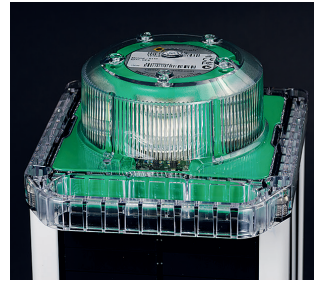

M850

Linterna marina LED solar
alcance de 3 a 6+ NM

La M850 combina un motor solar compacto y de alta eficiencia con componentes premium y un diseño robusto para lograr el mejor rendimiento en su clase a un precio óptimo. Esta linterna se puede utilizar en la mayoría de las ubicaciones solares.

Para ver el rendimiento en el lugar donde realizará la instalación, visite www.carmanahmarine.com/selector.

- Opciones para divergencia estándar o panorámica (para aplicaciones fijas o flotantes)
- Múltiples opciones de baterías de bajo costo aptas para instalar en una gran variedad de ubicaciones
- Función de calendario integrada para desactivar la linterna automáticamente durante los meses de temporada baja
- Pantalla LED de 4 caracteres en la parte superior con función "pulsar para activar"
- Lente de policarbonato premium resistente a los rayos UV
- Chasis de aluminio con recubrimiento en polvo superdurable y respetuoso de medio ambiente
- Intensidad y alcance regulables
- Protección nominal IP 68
- Opción de sincronización de destellos basada en GPS

Pantalla superior
Compruebe fácilmente la configuración de la luz en la pantalla digital usando la función "pulsar para activar".

Programador infrarrojo
Controle el estado de carga de las baterías, programe los códigos de destellos, configure las intensidades y otras funciones.

Indicador de color visible
La cabeza de la linterna indica claramente el color de los LED.

Puerto de carga externo
El puerto de carga opcional en la base de la linterna permite cargarla fácilmente dejándola enchufada durante la noche.