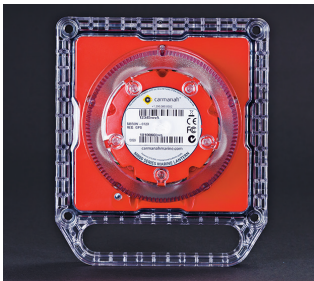

M850

Linterna marina LED solar
alcance de 3 a 6+ NM

La M850 combina un motor solar compacto y de alta eficiencia con componentes premium y un diseño robusto para lograr el mejor rendimiento en su clase a un precio óptimo. Esta linterna se puede utilizar en la mayoría de las ubicaciones solares.

Para ver el rendimiento en el lugar donde realizará la instalación, visite www.carmanahmarine.com/selector.

- Opciones para divergencia estándar o panorámica (para aplicaciones fijas o flotantes)
- Múltiples opciones de baterías de bajo costo aptas para instalar en una gran variedad de ubicaciones
- Función de calendario integrada para desactivar la linterna automáticamente durante los meses de temporada baja
- Pantalla LED de 4 caracteres en la parte superior con función "pulsar para activar"
- Lente de policarbonato premium resistente a los rayos UV
- Chasis de aluminio con recubrimiento en polvo superdurable y respetuoso de medio ambiente
- Intensidad y alcance regulables
- Protección nominal IP 68
- Opción de sincronización de destellos basada en GPS

Pantalla superior
Compruebe fácilmente la configuración de la luz en la pantalla digital usando la función "pulsar para activar".

Programador infrarrojo
Controle el estado de carga de las baterías, programe los códigos de destellos, configure las intensidades y otras funciones.

Indicador de color visible
La cabeza de la linterna indica claramente el color de los LED.

Puerto de carga externo
El puerto de carga opcional en la base de la linterna permite cargarla fácilmente dejándola enchufada durante la noche.