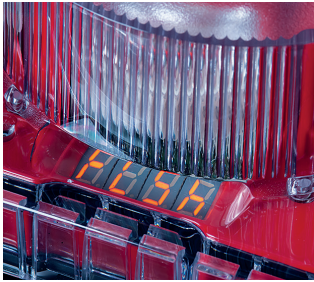

M850

Linterna marina LED solar
alcance de 3 a 6+ NM

La M850 combina un motor solar compacto y de alta eficiencia con componentes premium y un diseño robusto para lograr el mejor rendimiento en su clase a un precio óptimo. Esta linterna se puede utilizar en la mayoría de las ubicaciones solares.

Para ver el rendimiento en el lugar donde realizará la instalación, visite www.carmanahmarine.com/selector.

- Opciones para divergencia estándar o panorámica (para aplicaciones fijas o flotantes)
- Múltiples opciones de baterías de bajo costo aptas para instalar en una gran variedad de ubicaciones
- Función de calendario integrada para desactivar la linterna automáticamente durante los meses de temporada baja
- Pantalla LED de 4 caracteres en la parte superior con función "pulsar para activar"
- Lente de policarbonato premium resistente a los rayos UV
- Chasis de aluminio con recubrimiento en polvo superdurable y respetuoso de medio ambiente
- Intensidad y alcance regulables
- Protección nominal IP 68
- Opción de sincronización de destellos basada en GPS

Pantalla superior
Compruebe fácilmente la configuración de la luz en la pantalla digital usando la función "pulsar para activar".

Programador infrarrojo
Controle el estado de carga de las baterías, programe los códigos de destellos, configure las intensidades y otras funciones.

Indicador de color visible
La cabeza de la linterna indica claramente el color de los LED.

Puerto de carga externo
El puerto de carga opcional en la base de la linterna permite cargarla fácilmente dejándola enchufada durante la noche.