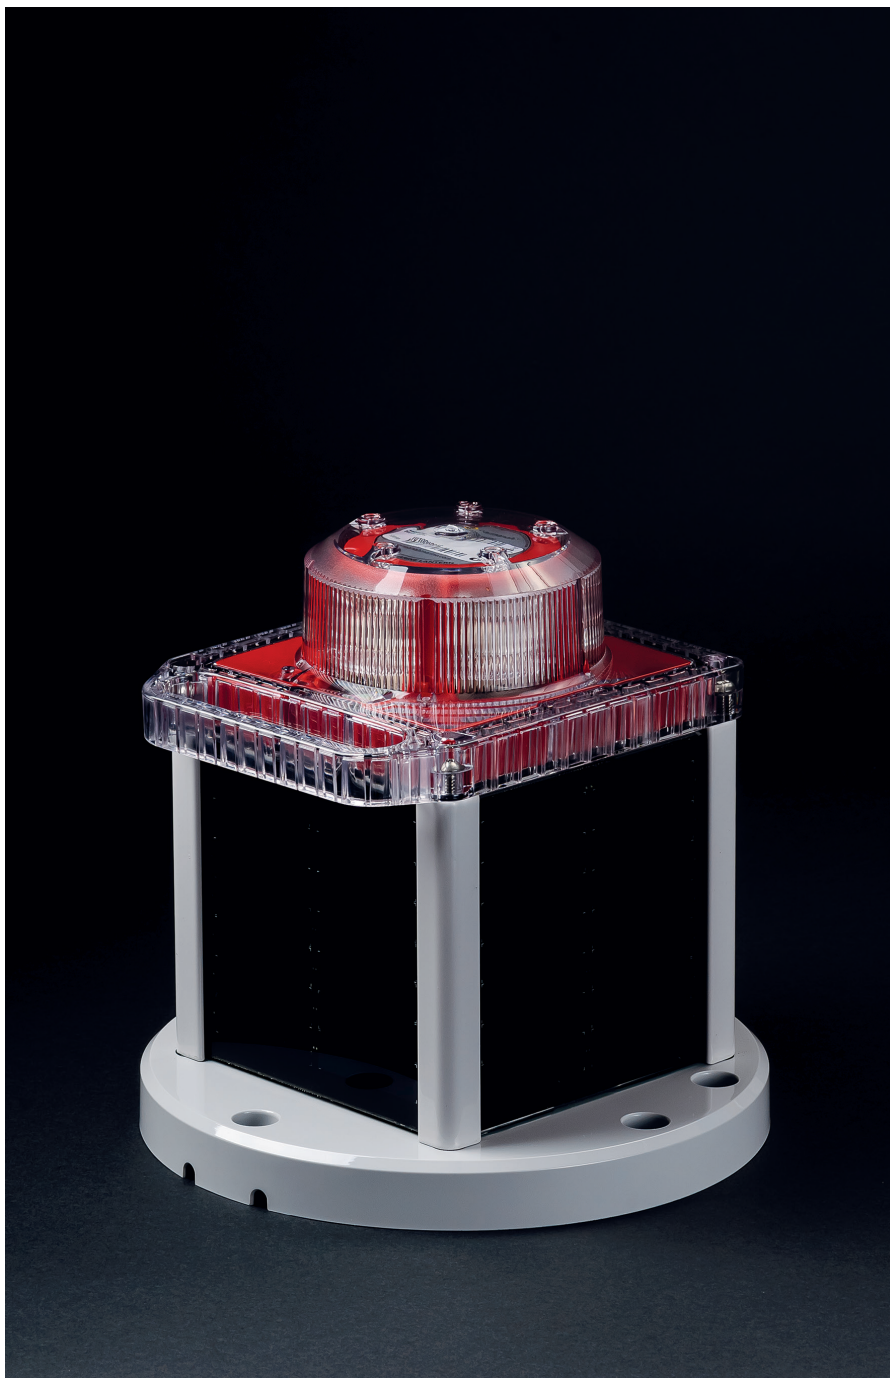

M850

Linterna marina LED solar
alcance de 3 a 6+ NM

La M850 combina un motor solar compacto y de alta eficiencia con componentes premium y un diseño robusto para lograr el mejor rendimiento en su clase a un precio óptimo. Esta linterna se puede utilizar en la mayoría de las ubicaciones solares.

Para ver el rendimiento en el lugar donde realizará la instalación, visite www.carmanahmarine.com/selector.

- Opciones para divergencia estándar o panorámica (para aplicaciones fijas o flotantes)
- Múltiples opciones de baterías de bajo costo aptas para instalar en una gran variedad de ubicaciones
- Función de calendario integrada para desactivar la linterna automáticamente durante los meses de temporada baja
- Pantalla LED de 4 caracteres en la parte superior con función "pulsar para activar"
- Lente de policarbonato premium resistente a los rayos UV
- Chasis de aluminio con recubrimiento en polvo superdurable y respetuoso de medio ambiente
- Intensidad y alcance regulables
- Protección nominal IP 68
- Opción de sincronización de destellos basada en GPS

Pantalla superior
Compruebe fácilmente la configuración de la luz en la pantalla digital usando la función "pulsar para activar".

Programador infrarrojo
Controle el estado de carga de las baterías, programe los códigos de destellos, configure las intensidades y otras funciones.

Indicador de color visible
La cabeza de la linterna indica claramente el color de los LED.

Puerto de carga externo
El puerto de carga opcional en la base de la linterna permite cargarla fácilmente dejándola enchufada durante la noche.