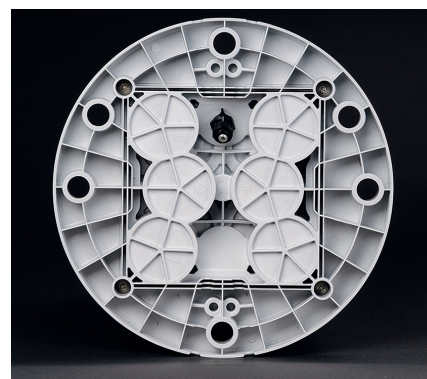

M850

Linterna marina LED solar
alcance de 3 a 6+ NM

La M850 combina un motor solar compacto y de alta eficiencia con componentes premium y un diseño robusto para lograr el mejor rendimiento en su clase a un precio óptimo. Esta linterna se puede utilizar en la mayoría de las ubicaciones solares.

Para ver el rendimiento en el lugar donde realizará la instalación, visite www.carmanahmarine.com/selector.

- Opciones para divergencia estándar o panorámica (para aplicaciones fijas o flotantes)
- Múltiples opciones de baterías de bajo costo aptas para instalar en una gran variedad de ubicaciones
- Función de calendario integrada para desactivar la linterna automáticamente durante los meses de temporada baja
- Pantalla LED de 4 caracteres en la parte superior con función "pulsar para activar"
- Lente de policarbonato premium resistente a los rayos UV
- Chasis de aluminio con recubrimiento en polvo superdurable y respetuoso de medio ambiente
- Intensidad y alcance regulables
- Protección nominal IP 68
- Opción de sincronización de destellos basada en GPS

Indicador de color visible
La cabeza de la linterna indica claramente el color de los LED.

Puerto de carga externo
El puerto de carga opcional en la base de la linterna permite cargarla fácilmente dejándola enchufada durante la noche.