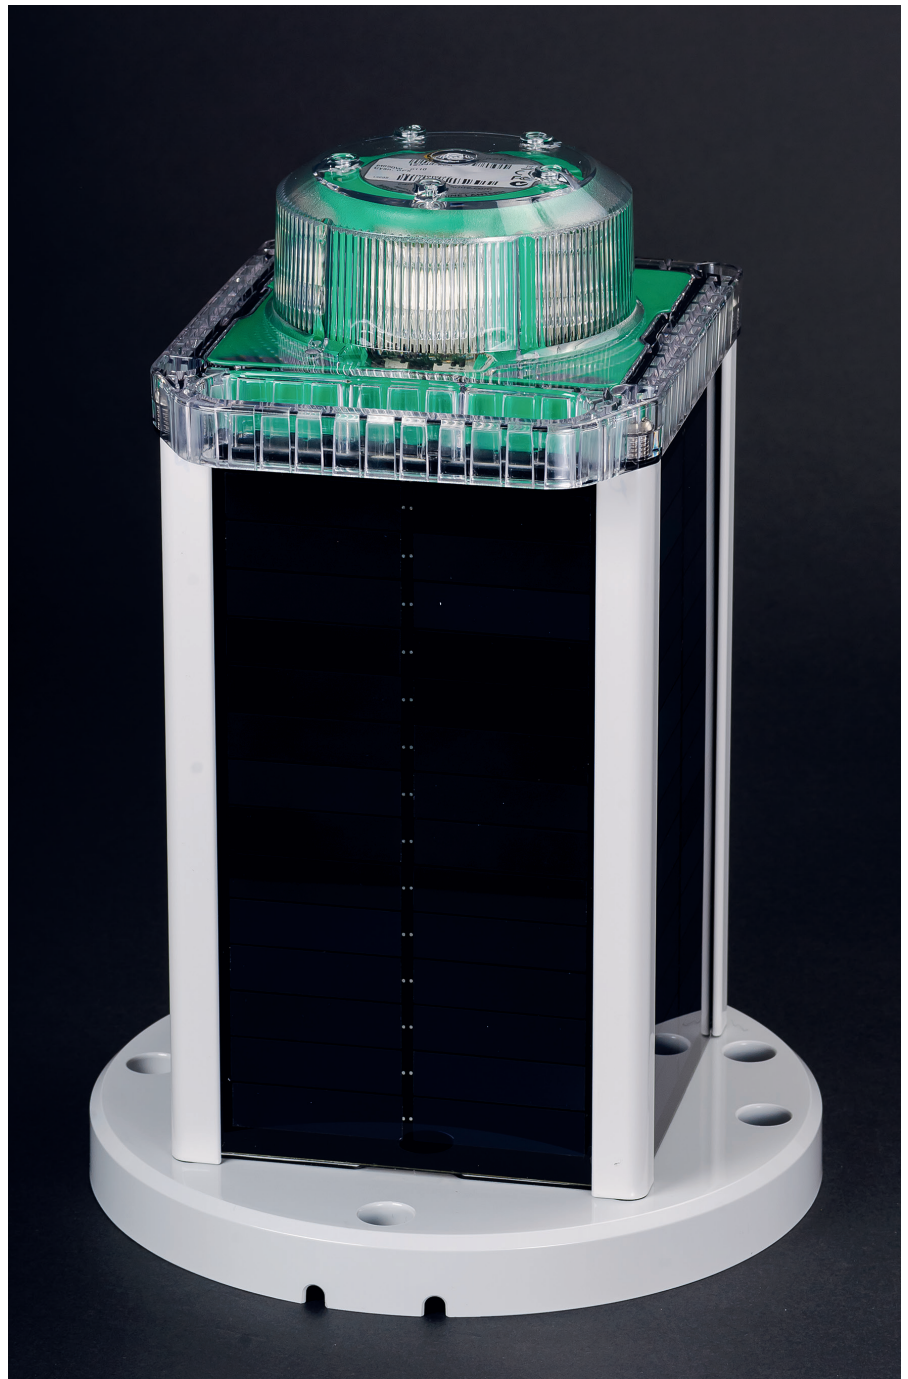

M860

Linterna marina
LED solar,
alcance 4 a 7+ NM

Con un motor solar durable y de gran formato, la M860 está diseñada para ofrecer un rendimiento uniforme y confiable en instalaciones remotas y en lugares donde la insolación representa un desafío. Esta es una linterna premium con todas las funciones que permite lograr mayores alcances en lugares donde la insolación representa un desafío. Para ver el rendimiento en el lugar donde realizará la instalación, visite www.carmanahmarine.com/selector.

- Opciones para divergencia estándar o panorámica (para aplicaciones fijas o flotantes)
- Múltiples opciones de baterías de bajo costo aptas para instalar en una gran variedad de ubicaciones
- Función de calendario integrada para desactivar la linterna automáticamente durante los meses de temporada baja
- Pantalla LED de 4 caracteres en la parte superior con función "pulsar para activar"
- Lente de policarbonato premium resistente a los rayos UV
- Chasis de aluminio con recubrimiento en polvo superdurable y respetuoso de medio ambiente
- Intensidad y alcance regulables
- Protección nominal IP 68
- Opción de sincronización de destellos basada en GPS
- Hay opciones con monitoreo remoto disponibles

Batería escalable
Múltiples opciones de baterías reemplazables y reciclables para un desempeño confiable y económico en diferentes ubicaciones.

Indicador de color visible
La cabeza de la linterna indica claramente el color de los LED.

Puerto de carga externo
El puerto de carga opcional en la base de la linterna permite cargarla fácilmente dejándola enchufada durante la noche.

Instalación
Se puede instalar en la estructura usando 3 pernos M12, 4 pernos M12, o 5 pernos M12 en un diámetro de 200 mm. Pernos estándares y de seguridad disponibles.