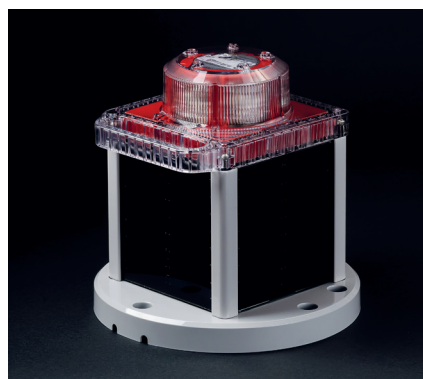

M860

Linterna marina
LED solar,
alcance 4 a 7+ NM

Con un motor solar durable y de gran formato, la M860 está diseñada para ofrecer un rendimiento uniforme y confiable en instalaciones remotas y en lugares donde la insolación representa un desafío. Esta es una linterna premium con todas las funciones que permite lograr mayores alcances en lugares donde la insolación representa un desafío. Para ver el rendimiento en el lugar donde realizará la instalación, visite www.carmanahmarine.com/selector.

- Opciones para divergencia estándar o panorámica (para aplicaciones fijas o flotantes)
- Múltiples opciones de baterías de bajo costo aptas para instalar en una gran variedad de ubicaciones
- Función de calendario integrada para desactivar la linterna automáticamente durante los meses de temporada baja
- Pantalla LED de 4 caracteres en la parte superior con función "pulsar para activar"
- Lente de policarbonato premium resistente a los rayos UV
- Chasis de aluminio con recubrimiento en polvo superdurable y respetuoso de medio ambiente
- Intensidad y alcance regulables
- Protección nominal IP 68
- Opción de sincronización de destellos basada en GPS
- Hay opciones con monitoreo remoto disponibles

Especificaciones técnicas

Diámetro visual/mecánico del lente	111 mm
Construcción	Lente/cabecal de policarbonato de grado premium resistente a los rayos UV; base de copolímero de policarbonato/polisiloxano
Fuente de luz	LEDs de montaje superficial de alto flujo luminoso con controladores específicos para cada color con corrección por temperatura
Módulos solares	Celdas de alta eficiencia; MPPT
Baterías	Múltiples opciones de baterías reemplazables y reciclables (ver matriz de opciones)
Grado de protección	Inmersión: IP 68
Peso	6.4 kg M860 96E 10.2 kg M860 200BC
Altura total	328 mm
Ancho total	diám. 235 mm
Instalación	3, 4 o 5 x M12 en diám. de 200 mm