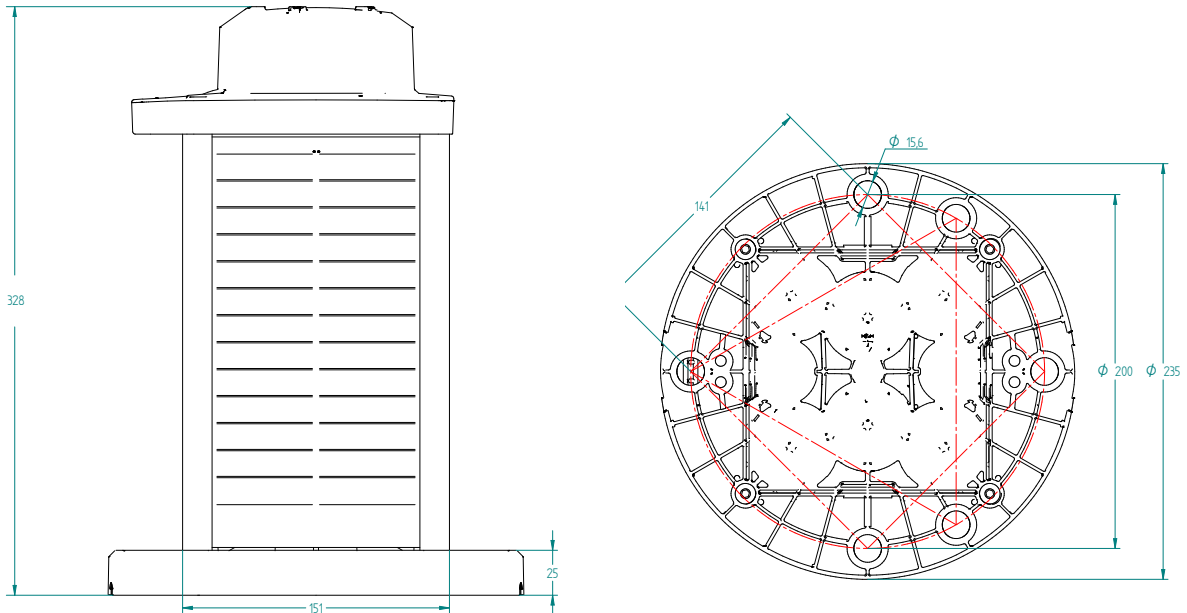

Especificaciones técnicas M860

Rendimiento óptico

Máxima intensidad fija

M860	239 cd	290 cd	445 cd	320 cd

NOTA: La intensidad IALA pico depende de la ubicación. Para ver el rendimiento en el lugar donde realizará la instalación, visite www.carmanahmarine.com/selector.

Especificaciones técnicas

Diámetro visual/mecánico del lente	111 mm
Construcción	Lente/cabecal de policarbonato de grado premium resistente a los rayos UV; base de copolímero de policarbonato/polisiloxano
Fuente de luz	LEDs de montaje superficial de alto flujo luminoso con controladores específicos para cada color con corrección por temperatura
Módulos solares	Celdas de alta eficiencia; MPPT
Baterías	Múltiples opciones de baterías reemplazables y reciclables (ver matriz de opciones)
Grado de protección	Inmersión: IP 68
Peso	6.4 kg M860 96E 10.2 kg M860 200BC
Altura total	328 mm
Ancho total	diám. 235 mm
Instalación	3, 4 o 5 x M12 en diám. de 200 mm

DISTRIBUIDOR AUTORIZADO:

L&A ILUMINACION, S.A. DE C.V.

TEL'S: 55+5363-4861 / 8381; 414 273 3741

www.lyailuminacion.com.mx