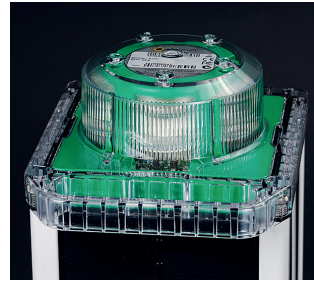

Óptica
Lente durable y resistente a los rayos UV con opciones de divergencia estándar (8°) o panorámica (10°).