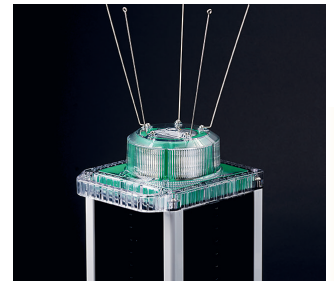

M860

Linterna marina
LED solar,
alcance 4 a 7+ NM

Con un motor solar durable y de gran formato, la M860 está diseñada para ofrecer un rendimiento uniforme y confiable en instalaciones remotas y en lugares donde la insolación representa un desafío. Esta es una linterna premium con todas las funciones que permite lograr mayores alcances en lugares donde la insolación representa un desafío. Para ver el rendimiento en el lugar donde realizará la instalación, visite www.carmanahmarine.com/selector.

- Opciones para divergencia estándar o panorámica (para aplicaciones fijas o flotantes)
- Múltiples opciones de baterías de bajo costo aptas para instalar en una gran variedad de ubicaciones
- Función de calendario integrada para desactivar la linterna automáticamente durante los meses de temporada baja
- Pantalla LED de 4 caracteres en la parte superior con función "pulsar para activar"
- Lente de policarbonato premium resistente a los rayos UV
- Chasis de aluminio con recubrimiento en polvo superdurable y respetuoso de medio ambiente
- Intensidad y alcance regulables
- Protección nominal IP 68
- Opción de sincronización de destellos basada en GPS
- Hay opciones con monitoreo remoto disponibles

Batería escalable
Múltiples opciones de baterías reemplazables y reciclables para un desempeño confiable y económico en diferentes ubicaciones.

Indicador de color visible
La cabeza de la linterna indica claramente el color de los LED.

Puerto de carga externo
El puerto de carga opcional en la base de la linterna permite cargarla fácilmente dejándola enchufada durante la noche.

Instalación
Se puede instalar en la estructura usando 3 pernos M12, 4 pernos M12, o 5 pernos M12 en un diámetro de 200 mm. Pernos estándares y de seguridad disponibles.