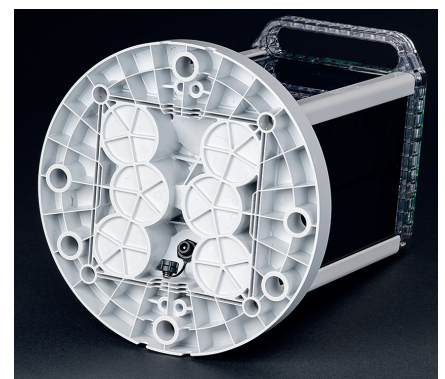

M860

Linterna marina
LED solar,
alcance 4 a 7+ NM

Con un motor solar durable y de gran formato, la M860 está diseñada para ofrecer un rendimiento uniforme y confiable en instalaciones remotas y en lugares donde la insolación representa un desafío. Esta es una linterna premium con todas las funciones que permite lograr mayores alcances en lugares donde la insolación representa un desafío. Para ver el rendimiento en el lugar donde realizará la instalación, visite www.carmanahmarine.com/selector.

- Opciones para divergencia estándar o panorámica (para aplicaciones fijas o flotantes)
- Múltiples opciones de baterías de bajo costo aptas para instalar en una gran variedad de ubicaciones
- Función de calendario integrada para desactivar la linterna automáticamente durante los meses de temporada baja
- Pantalla LED de 4 caracteres en la parte superior con función "pulsar para activar"
- Lente de policarbonato premium resistente a los rayos UV
- Chasis de aluminio con recubrimiento en polvo superdurable y respetuoso de medio ambiente
- Intensidad y alcance regulables
- Protección nominal IP 68
- Opción de sincronización de destellos basada en GPS
- Hay opciones con monitoreo remoto disponibles

Puerto de carga externo
El puerto de carga opcional en la base de la linterna permite cargarla fácilmente dejándola enchufada durante la noche.

Instalación
Se puede instalar en la estructura usando 3 pernos M12, 4 pernos M12, o 5 pernos M12 en un diámetro de 200 mm. Pernos estándares y de seguridad disponibles.